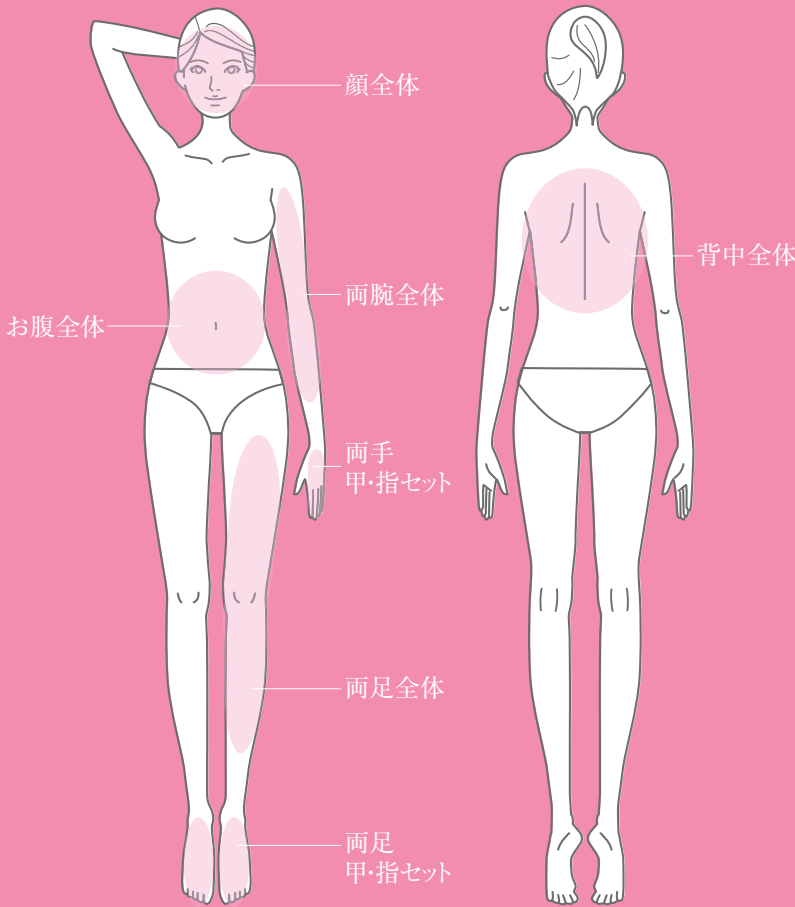

# 脱毛

学生  
10%OFF  
※一部対象外

脱毛1回

## トリートメント部位

Lady's

鼻上全体

鼻下全体

両手甲・指セット …………… ¥3,000

両足甲・指セット …………… ¥3,000

両腕全体 …………… ¥6,500

両足全体 …………… ¥8,500

背中全体 …………… ¥8,000

お腹全体 …………… ¥8,000

顔全体 …………… ¥8,500

鼻上全体 …………… ¥4,500

鼻下全体 …………… ¥4,500